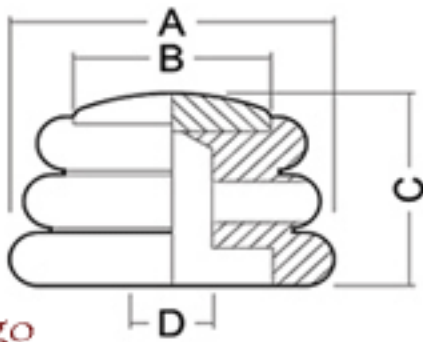

Dome

A: 0.787" 20.00 mm
 B: 0.609" 15.49 mm
 C: 0.575" 14.60 mm
 D: 1/4" 6.00 mm

Minidome

A: 0.635" 16.15 mm
 B: 0.488" 12.40 mm
 C: 0.574" 14.60 mm
 D: 1/4" 6.00 mm

UFO

A: 0.984" 25.00 mm
 B: 0.488" 12.40 mm
 C: 0.504" 12.82 mm
 D: 1/4" 6.00 mm

Ringo

A: 0.994" 25.25 mm
 B: 0.609" 15.49 mm
 C: 0.588" 14.43 mm
 D: 1/4" 6.00 mm

Skull 1

A. 18.45 mm - 0.726 in
 B. 26.80 mm - 1.055 in
 C. 18.00 mm - 0.708 in
 D. 6.00 mm - 0.262 in

Skull 1 Jumbo

A. 23.30 mm - 0.917 in
 B. 31.25 mm - 1.230 in
 C. 19.20 mm - 0.755 in
 D. 6.00 mm - 0.262 in

Skull 2

A. 28.00 mm - 1.102 in
 B. 19.54 mm - 0.769 in
 C. 17.80 mm - 0.700 in
 D. 6.00 mm - 0.262 in

Skull 2 Jumbo

A. 33.00 mm - 1.300 in
 B. 21.40 mm - 0.842 in
 C. 19.40 mm - 0.763 in
 D. 6.00 mm - 0.262 in