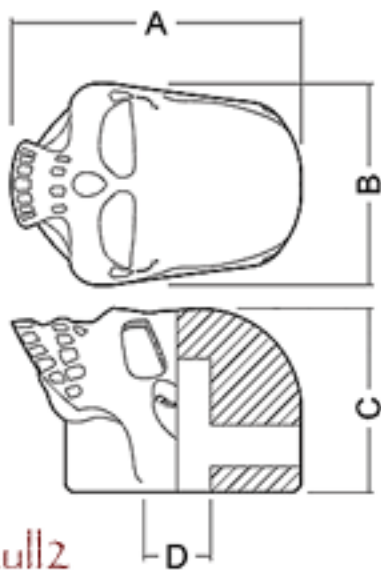

Dome

A: 0.787" 20.00 mm
 B: 0.609" 15.49 mm
 C: 0.575" 14.60 mm
 D: 1/4" 6.00 mm

Minidome

A: 0.635" 16.15 mm
 B: 0.488" 12.40 mm
 C: 0.574" 14.60 mm
 D: 1/4" 6.00 mm

UFO

A: 0.984" 25.00 mm
 B: 0.488" 12.40 mm
 C: 0.504" 12.82 mm
 D: 1/4" 6.00 mm

Ringo

A: 0.994" 25.25 mm
 B: 0.609" 15.49 mm
 C: 0.588" 14.43 mm
 D: 1/4" 6.00 mm

Skull 1

A. 18.45 mm - 0.726 in
 B. 26.80 mm - 1.055 in
 C. 18.00 mm - 0.708 in
 D. 6.00 mm - 0.262 in

Skull 1 Jumbo

A. 23.30 mm - 0.917 in
 B. 31.25 mm - 1.230 in
 C. 19.20 mm - 0.755 in
 D. 6.00 mm - 0.262 in

Skull 2

A. 28.00 mm - 1.102 in
 B. 19.54 mm - 0.769 in
 C. 17.80 mm - 0.700 in
 D. 6.00 mm - 0.262 in

Skull 2 Jumbo

A. 33.00 mm - 1.300 in
 B. 21.40 mm - 0.842 in
 C. 19.40 mm - 0.763 in
 D. 6.00 mm - 0.262 in