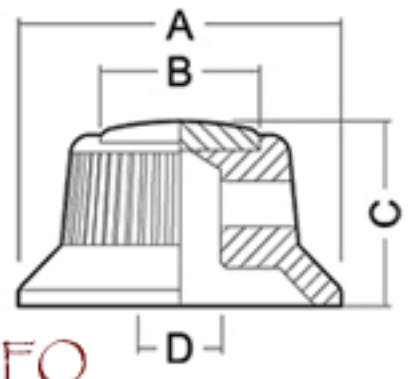

Dome

A: 0.787" 20.00 mm
 B: 0.609" 15.49 mm
 C: 0.575" 14.60 mm
 D: 1/4" 6.00 mm

Minidome

A: 0.635" 16.15 mm
 B: 0.488" 12.40 mm
 C: 0.574" 14.60 mm
 D: 1/4" 6.00 mm

UFO

A: 0.984" 25.00 mm
 B: 0.488" 12.40 mm
 C: 0.504" 12.82 mm
 D: 1/4" 6.00 mm

Ringo

A: 0.994" 25.25 mm
 B: 0.609" 15.49 mm
 C: 0.588" 14.43 mm
 D: 1/4" 6.00 mm

Skull 1

A. 18.45 mm - 0.726 in
 B. 26.80 mm - 1.055 in
 C. 18.00 mm - 0.708 in
 D. 6.00 mm - 0.262 in

Skull 1 Jumbo

A. 23.30 mm - 0.917 in
 B. 31.25 mm - 1.230 in
 C. 19.20 mm - 0.755 in
 D. 6.00 mm - 0.262 in

Skull 2

A. 28.00 mm - 1.102 in
 B. 19.54 mm - 0.769 in
 C. 17.80 mm - 0.700 in
 D. 6.00 mm - 0.262 in

Skull 2 Jumbo

A. 33.00 mm - 1.300 in
 B. 21.40 mm - 0.842 in
 C. 19.40 mm - 0.763 in
 D. 6.00 mm - 0.262 in